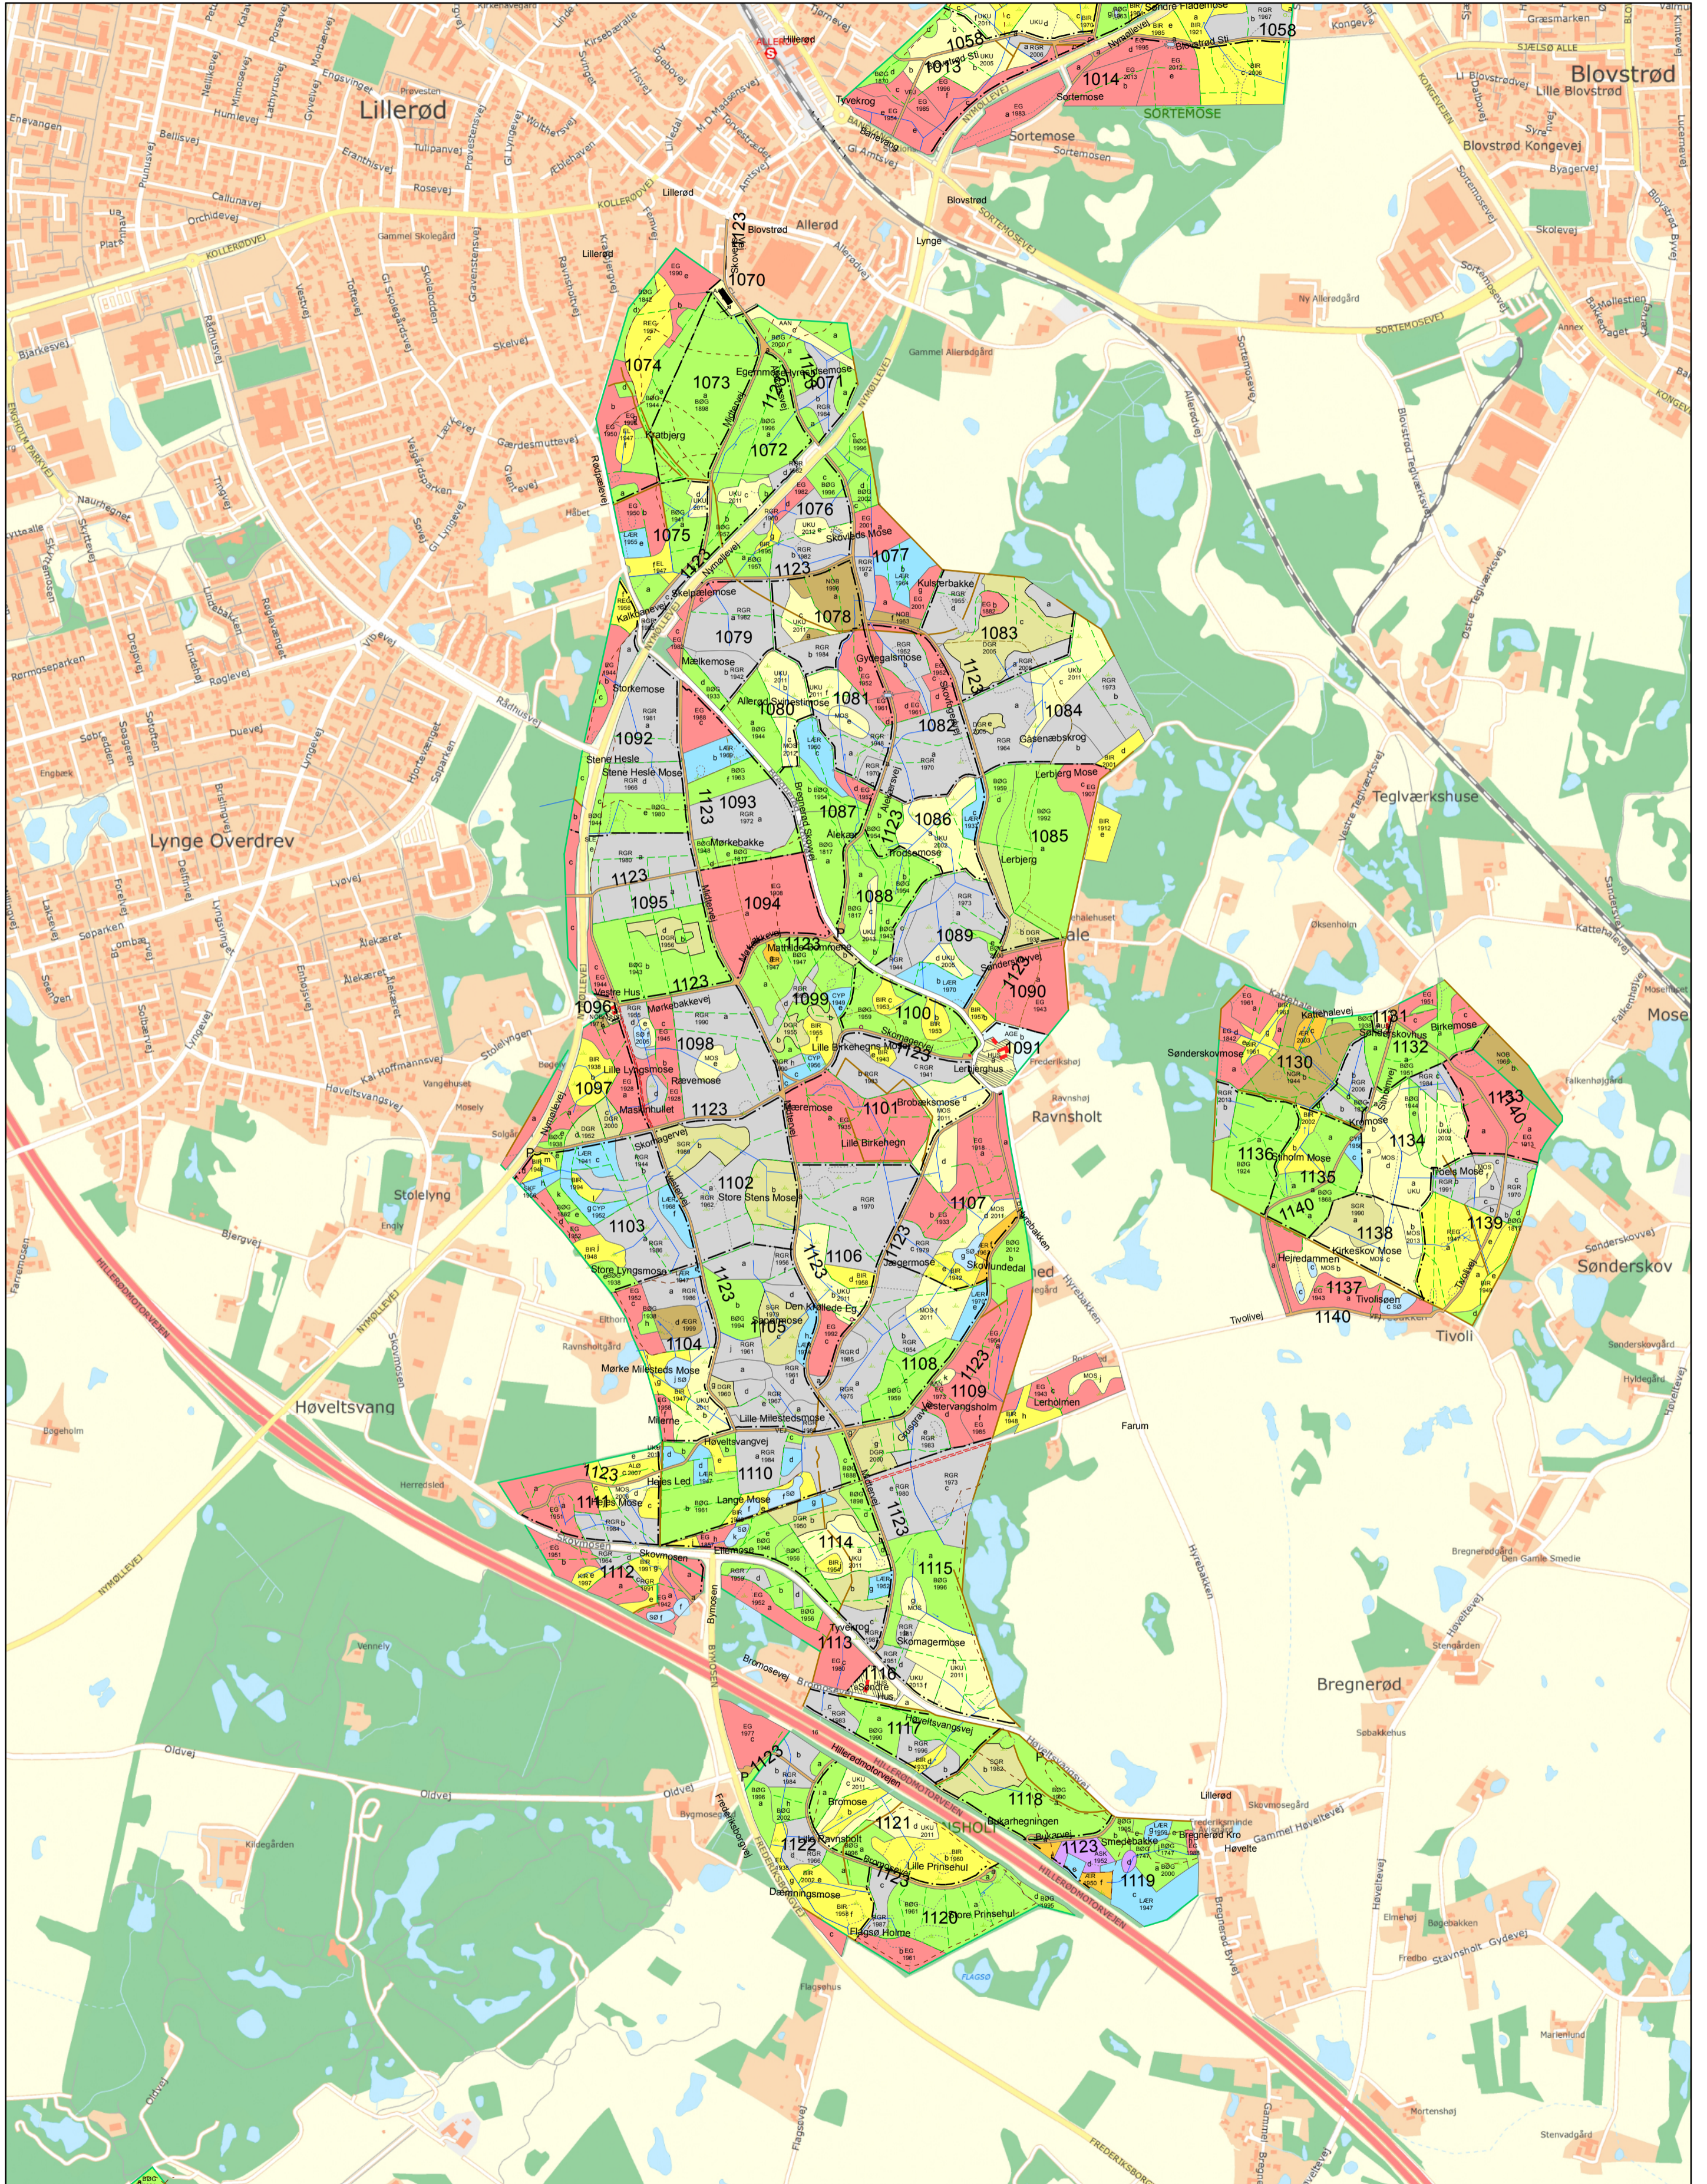

# Østsjælland Ravnsholt

316,23 ha

Årstal angiver anlægsår

Skovnr.  
502

0 200 400 600 800 1.000 Meters

1:10.000